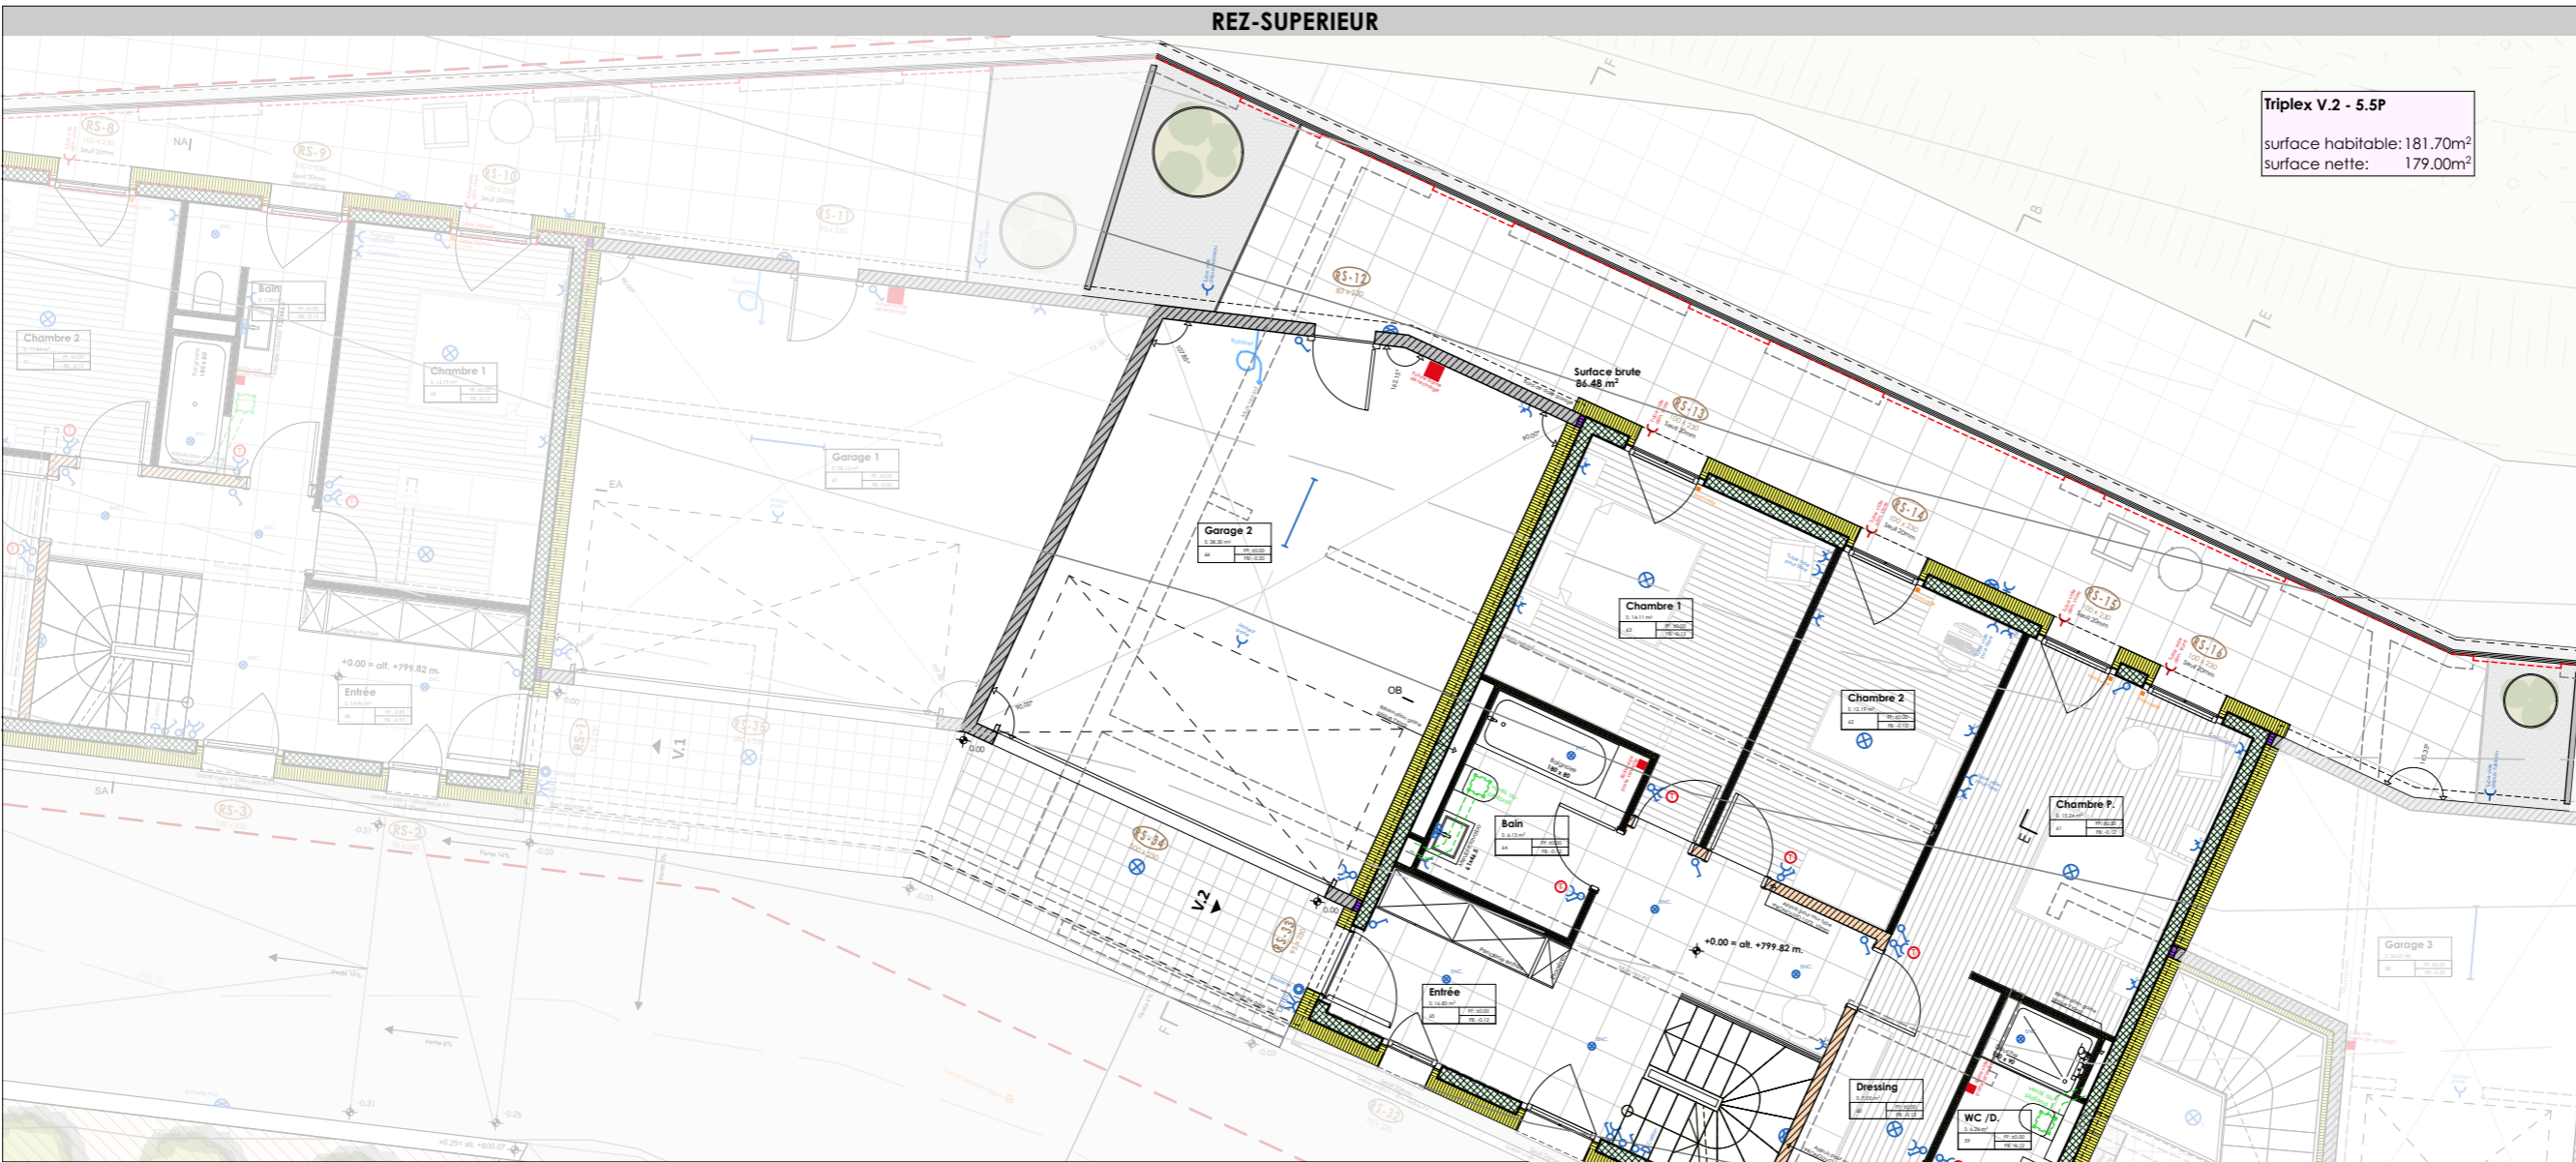

65	Entrée
Sol:	carrelage
Murs:	crépi 1.0mm
Plafond:	lissage / peinture
Surface:	16.83 m ²

66	Garage 2
Sol:	résine
Murs:	béton brut / crépi
Plafond:	béton brut
Surface:	38.30 m ²

Portes intérieures
Type:
Référence:
Teinte:
Garnitures: