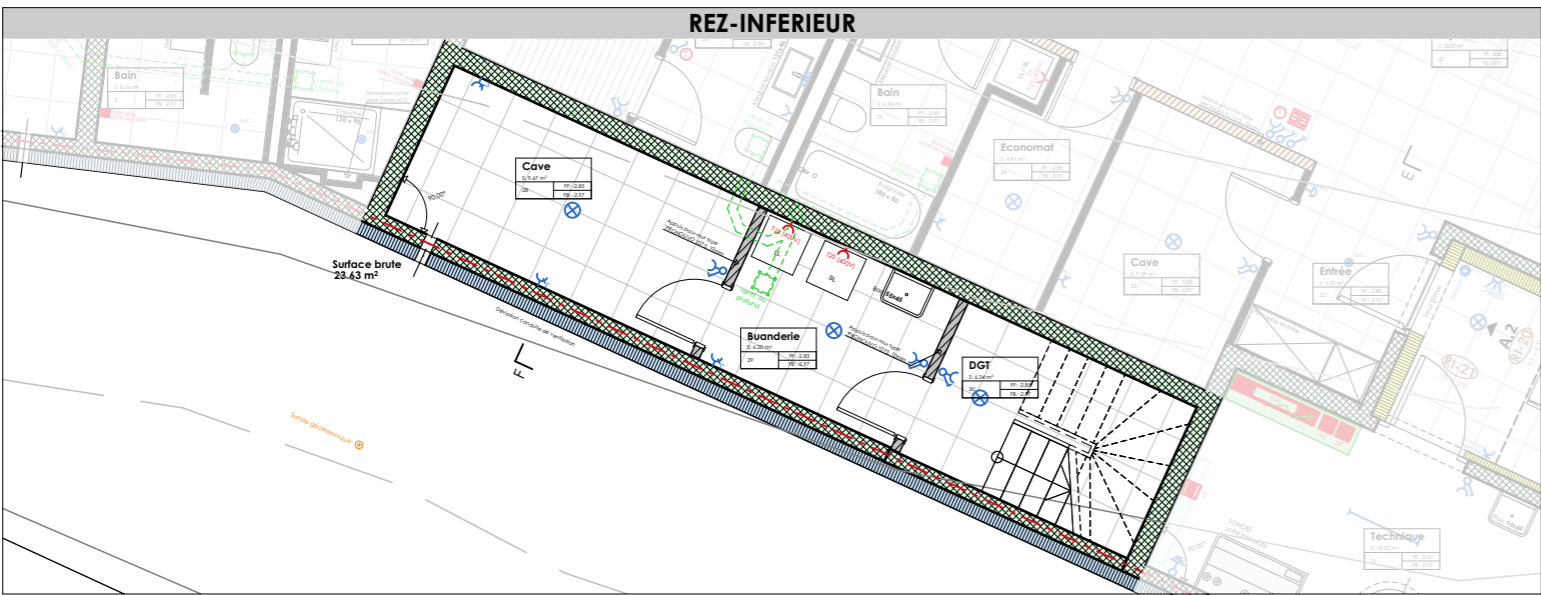

65	Entrée
Sol:	carrelage
Murs:	crépi 1.0mm
Plafond:	lissage / peinture
Surface:	16.83 m ²

66	Garage 2
Sol:	résine
Murs:	béton brut / crépi
Plafond:	béton brut
Surface:	38.30 m ²

Portes intérieures
Type:
Référence:
Teinte:
Garnitures: